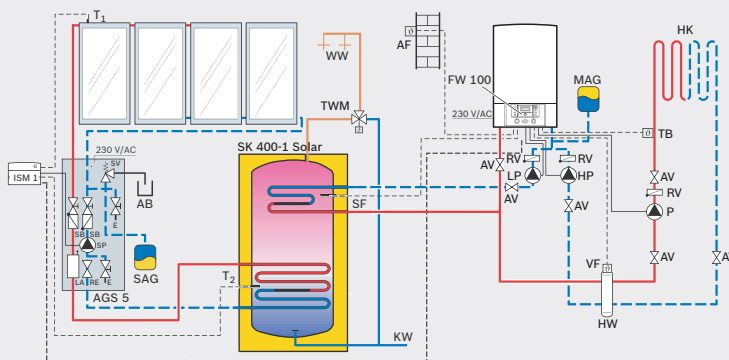

Šema povezivanja: