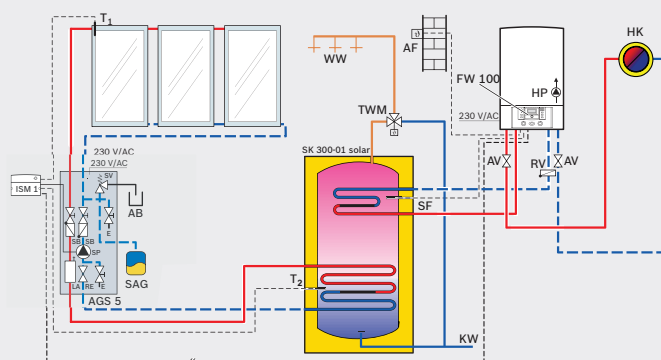

Solarni set: gasni kotao + solarni sistem

SOLARNI SET 24 - Comfort 35

za kvadraturu ca: 350 m²

Comfort 35 (35kW/FKC/A4/400 lit)		
Porudžbeni broj	Opis	Kom
7-716-101-575	Gaz 7000 W ZSC 35-3 MFA	1
7-719-003-508	FW 100 - regulator prema spoljašnjim uslovima	1
7-719-003-519	ISM 1 - solarni modul	1
7-719-001-904	Nr 798 - Montažna ploča	1
7-747-025-766	FKC-1S - solarni kol., comfort, vertikalni	3
7-739-300-548	FS82 - priključni pribor kolektora	1
7-739-300-432	ELT5 - odzračni ventil	1
7-739-300-440	FKA5 - osnovni set za horizontalnu montažu	1
7-739-300-441	FKA6 - produžni set za horizontalnu montažu	2
7-739-300-436	FKA3 - krovne kuke	3
7-739-301-254	WST SK300-1 SOLAR - solarni akumulacioni bojler	1
7-747-009-434	AGS5 - solarna pumpna stanica	1
8-718-660-880	WTF 10 - solarni fluid 10l, 45%	2
7-739-300-100	SAG 18 - ekspanziona posuda 18l	1
7-739-300-117	TWM 20 - mešni ventil za toplu vodu	1
7-747-009-880	TF2 - senzor kolektora	1
7-747-009-881	SF4 - senzor akumulacionog bojlera	1

Šema povezivanja: