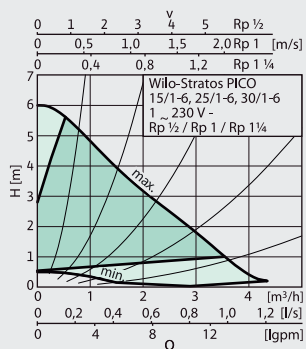

Wilo-Stratos PICO visoko efikasna pumpa.

Tehnički podaci.

Wilo-Stratos PICO

Polje primene

Radijatorsko grejanje u svim sistemima domaćinstava sa jednom i dve familije, klimatizacija, industrijski cirkulacioni sistemi

Prednosti za korisnike

- Visoko efikasna pumpa za uštedu energije, energetske klase A
- Pouzdan start i maksimalan komfort usled velikog polaznog momenta i softvera za deblokiranje
- Jednostavno podešavanje, brza instalacija
- Displej sa prikazom potrošnje
- Toplotna izolacija kod aplikacije grejanja, kao standardna oprema

Wilo-Stratos PICO vodič za zamenu

Rp	Ugrad. mera	Postojeća pumpa	Zamenska pumpa
		Grundfos serija Alpha, UPE and UPS	Wilo-Stratos PICO
1"	180	25-25(30)(40)	25/1-4
		25-50(60)	25/1-6
	130	25-25(30)(40)-130	25/1-4-130
		25-50(60)-130	25/1-6-130
1½"	180	32-25(30)(40)	30/1-4
		32-50(60)	30/1-6
		KSB serija Riotronic (ECO)(S) i Rio	Wilo-Stratos PICO
1"	180	25-25(40)	25/1-4
		25-60	25/1-6
	130	25-25(40)-130	25/1-4-130
		25-60-130	25/1-6-130
1½"	180	30-40	30/1-4
		30-60	30/1-6
		Wilo serija Star-E/EP and -RS	Wilo-Stratos PICO
1"	180	25/2(4)(1-3)	25/1-4
		25/6(1-5)	25/1-6
	130	25/2(4)(1-3)	25/1-4-130
		25/6(1-5)	25/1-6-130
1½"	180	30/2(4)(1-3)	30/1-4
		30/6(1-5)	30/1-6