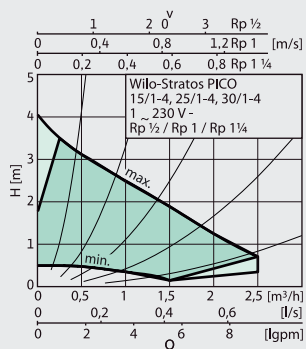

Wilo-Stratos PICO visoko efikasna pumpa.

Tehnički podaci.

Wilo-Stratos PICO

Polje primene

Radijatorsko grejanje u svim sistemima domaćinstava sa jednom i dve familije, klimatizacija, industrijski cirkulacioni sistemi

Prednosti za korisnike

- Visoko efikasna pumpa za uštedu energije, energetske klase A
- Pouzdan start i maksimalan komfort usled velikog polaznog momenta i softvera za deblokiranje
- Jednostavno podešavanje, brza instalacija
- Displej sa prikazom potrošnje
- Toplotna izolacija kod aplikacije grejanja, kao standardna oprema

Wilo-Stratos PICO vodič za zamenu

Rp	Ugrad. mera	Postojeća pumpa	Zamenska pumpa
		Grundfos serija Alpha, UPE and UPS	Wilo-Stratos PICO
1"	180	25-25(30)(40)	25/1-4
		25-50(60)	25/1-6
	130	25-25(30)(40)-130	25/1-4-130
		25-50(60)-130	25/1-6-130
1½"	180	32-25(30)(40)	30/1-4
		32-50(60)	30/1-6
		KSB serija Riotronic (ECO)(S) i Rio	Wilo-Stratos PICO
1"	180	25-25(40)	25/1-4
		25-60	25/1-6
	130	25-25(40)-130	25/1-4-130
		25-60-130	25/1-6-130
1½"	180	30-40	30/1-4
		30-60	30/1-6
		Wilo serija Star-E/EP and -RS	Wilo-Stratos PICO
1"	180	25/2(4)(1-3)	25/1-4
		25/6(1-5)	25/1-6
	130	25/2(4)(1-3)	25/1-4-130
		25/6(1-5)	25/1-6-130
1½"	180	30/2(4)(1-3)	30/1-4
		30/6(1-5)	30/1-6